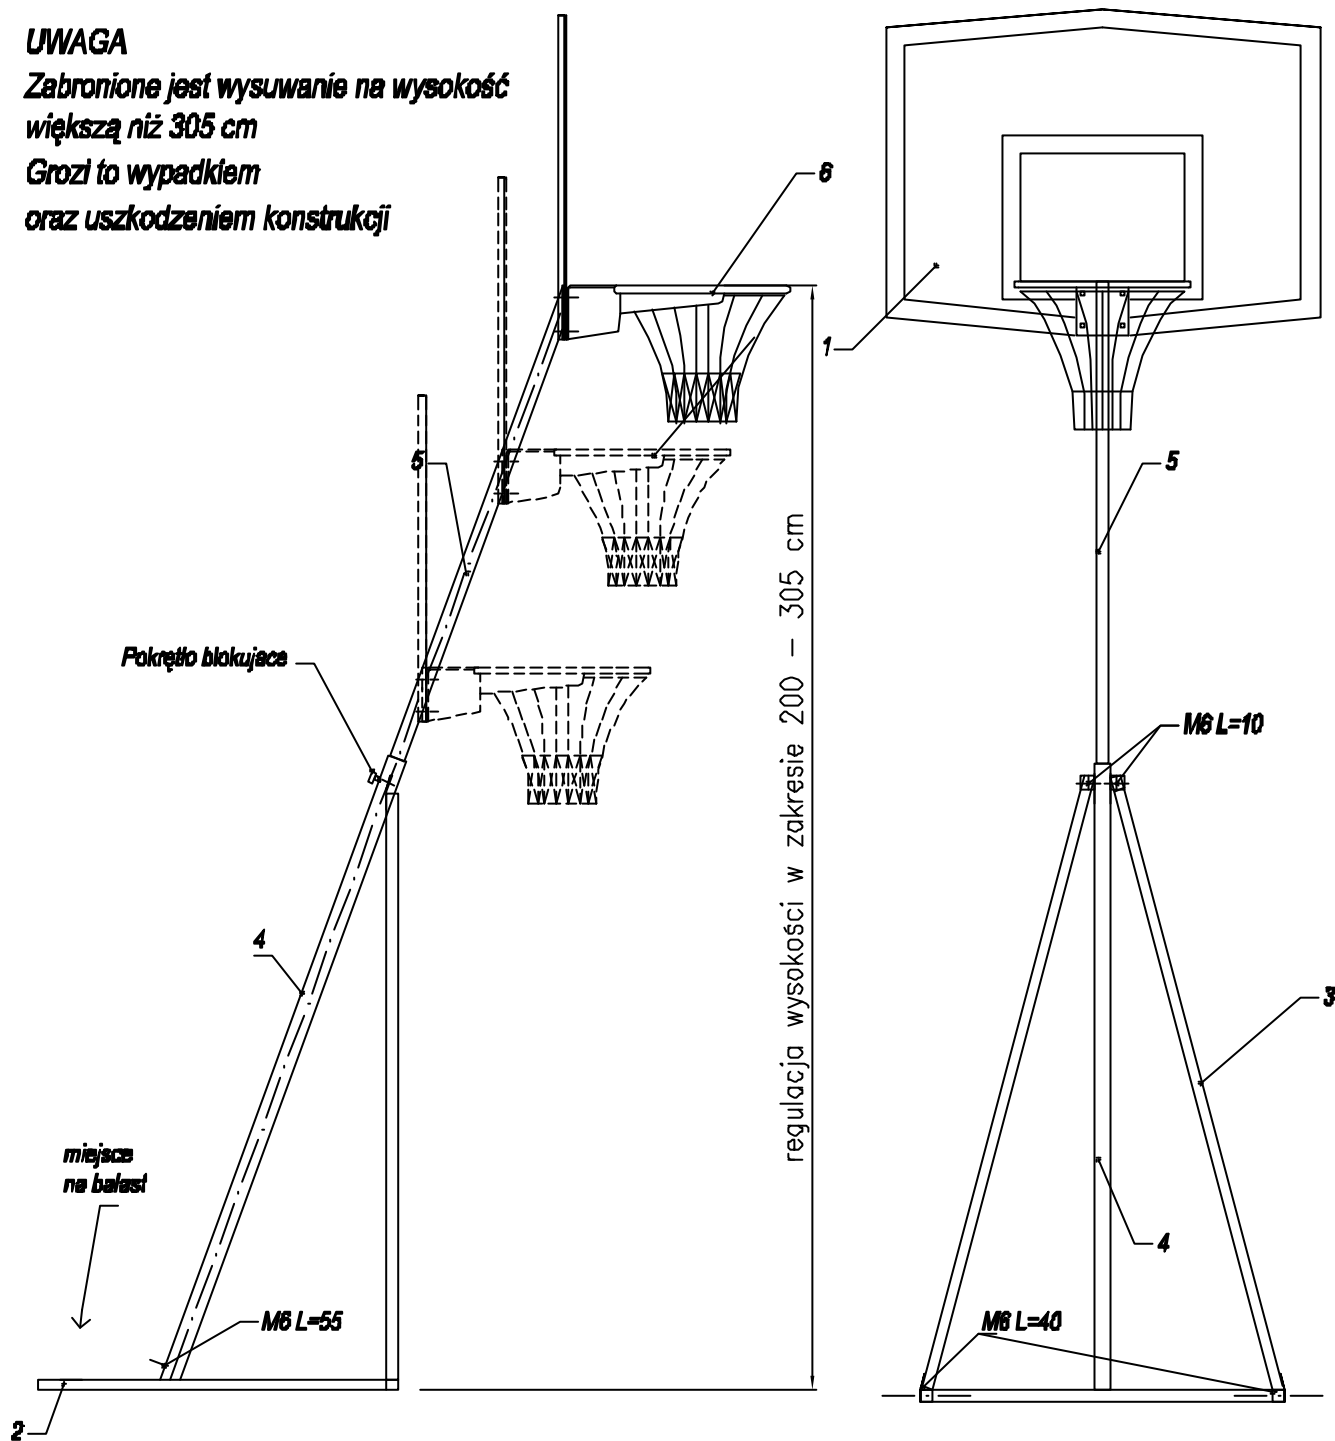

UWAGA

Zabronione jest wysuwanie na wysokość większą niż 305 cm
Grozi to wypadkiem oraz uszkodzeniem konstrukcji

W skład 1 zestawu wchodzi:

1. Tablica epoksydowa 730x1100 - 1 szt
2. Podstawa konstrukcji - 1 szt
3. Zastrzał - 2 szt
4. Wspornik dolny - 1 szt
5. Teleskop górny wsuwany - 1 szt
6. Obręcz polularna z słateczką - 1 szt

Instrukcja obsługi

Złożyć zestaw jak na rysunku. Przed podniesieniem tablicy z obręczą do wysokości użytkowej należy na podstawie konstrukcji umieścić balast o masie co najmniej 50 kg.

PESMENPOL

32 425 Trzemeszka 53
tel/fax. (0-12) 273 53 91, 273 06 31
www.pesmenpol.com.pl

Zestaw do koszykówki przestawny "MINI" Schemat montażu.